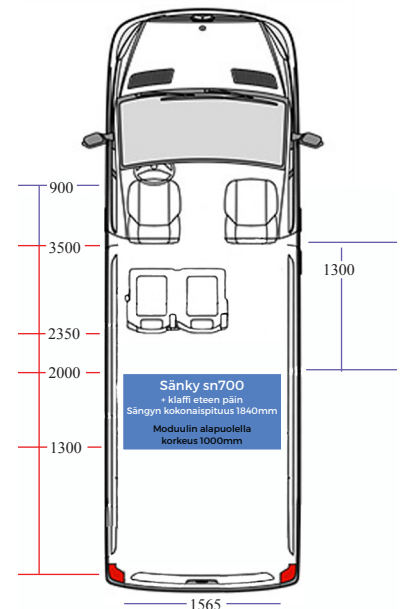

Lisävarustus:

Tuuletus kattoluukku kaukosäädöllä

White "Skater" kattolevy kaiveruksin

RGBW led valaistus kaukosäädöllä

Lednauha 1500mm 2kpl katto

Liukuovi kynnyksitoitus led valaistu

Vaatekoukku B-pilariin

Pikakiinnikelenkki kiinnityskiskoon

Koristelista hattuhyllyyn

Tavaratila seinäverhoillu vanerit,

Alumiini lattia

Hedliner ohjaamo

Dometic Fantastic Vent

valkoinen frost pinta

45° alumiini kiskossa

oikea katto kisko

alumiini musta

vasen + oikea

4 kpl.

valkoinen

musta huopa

Riisijyvä kuviolla

musta