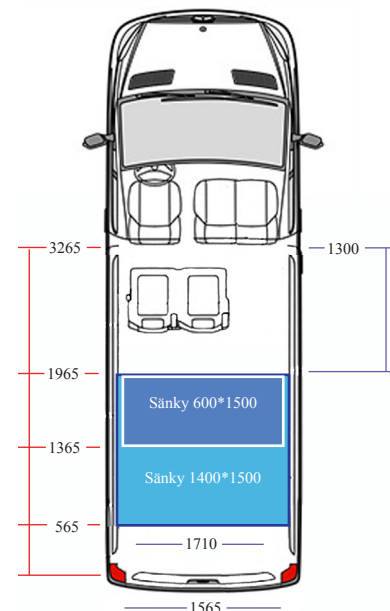

Lisävarustus:

Webasto moottorilämmitin T100 kaukoohjauksella
Jatkoohjaamo lämpöikkunat sisäkehyksin
Penkki 2 istuin MB
Sänky 60cm moduli + 2* 60cm klaffipääty
Liikuteltava kuljetustuki / -seinä sänkymodulin alle
Tuuletus kattoluukku kaukosäädöllä
White "Skater" kattolevy kaiveruksin
RGBW valaistus kaukosäädöllä
Lednauha 1500mm 2kpl katto
Liukuovi kynnyksistö
Vaatekoukku B-pilariin
Pikakiinnikelenkki kiinnityskiskoon
Koristelista hattuhyllyyn
Tavaratila seinäverhoillu vanerit,
Lattia maalaus
Hedliner ohjaamo
Vetokoukku kiinteä Brink
Korinväriset puskurit ja sivupanelit
Kromisarja keulamaskissa

Diesel
2-kerros tummennettu vas. + oik.
Black Tunja
180cm sänky
Tavaratilan etuseinä
Dometic Fantastic Vent
valkoinen frost pinta
45° alumiini kiskossa
oikea katto kisko
alumiini musta
vasen + oikea
4 kpl.
valkoinen
musta huopa
musta
musta
13-napainen pistoke

L2H2 MB3+2